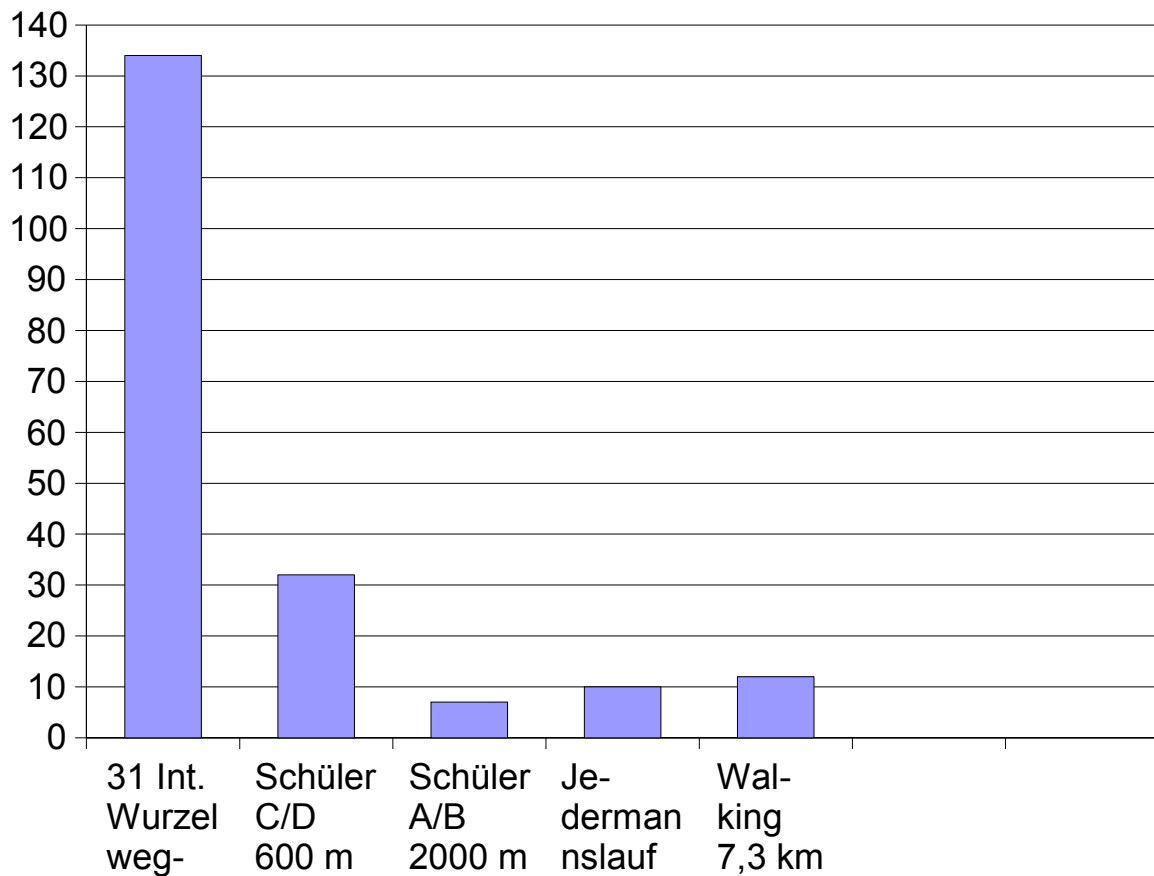

Läufer im Ziel		Klasse Klasse	
Walking 7,3 km		12		M.*	W.*
Männer		6		6	6
Frauen		6			

		Läufer im Ziel	
Gesamt	195	31 Int. Wurzelweglauf Konz 200	134
Männer	168	Schüler C/D 600 m	32
Frauen	46	Schüler A/B 2000 m	7
		Jedermannslauf 5 km	10
		Walking 7,3 km	12

Läufer im Ziel