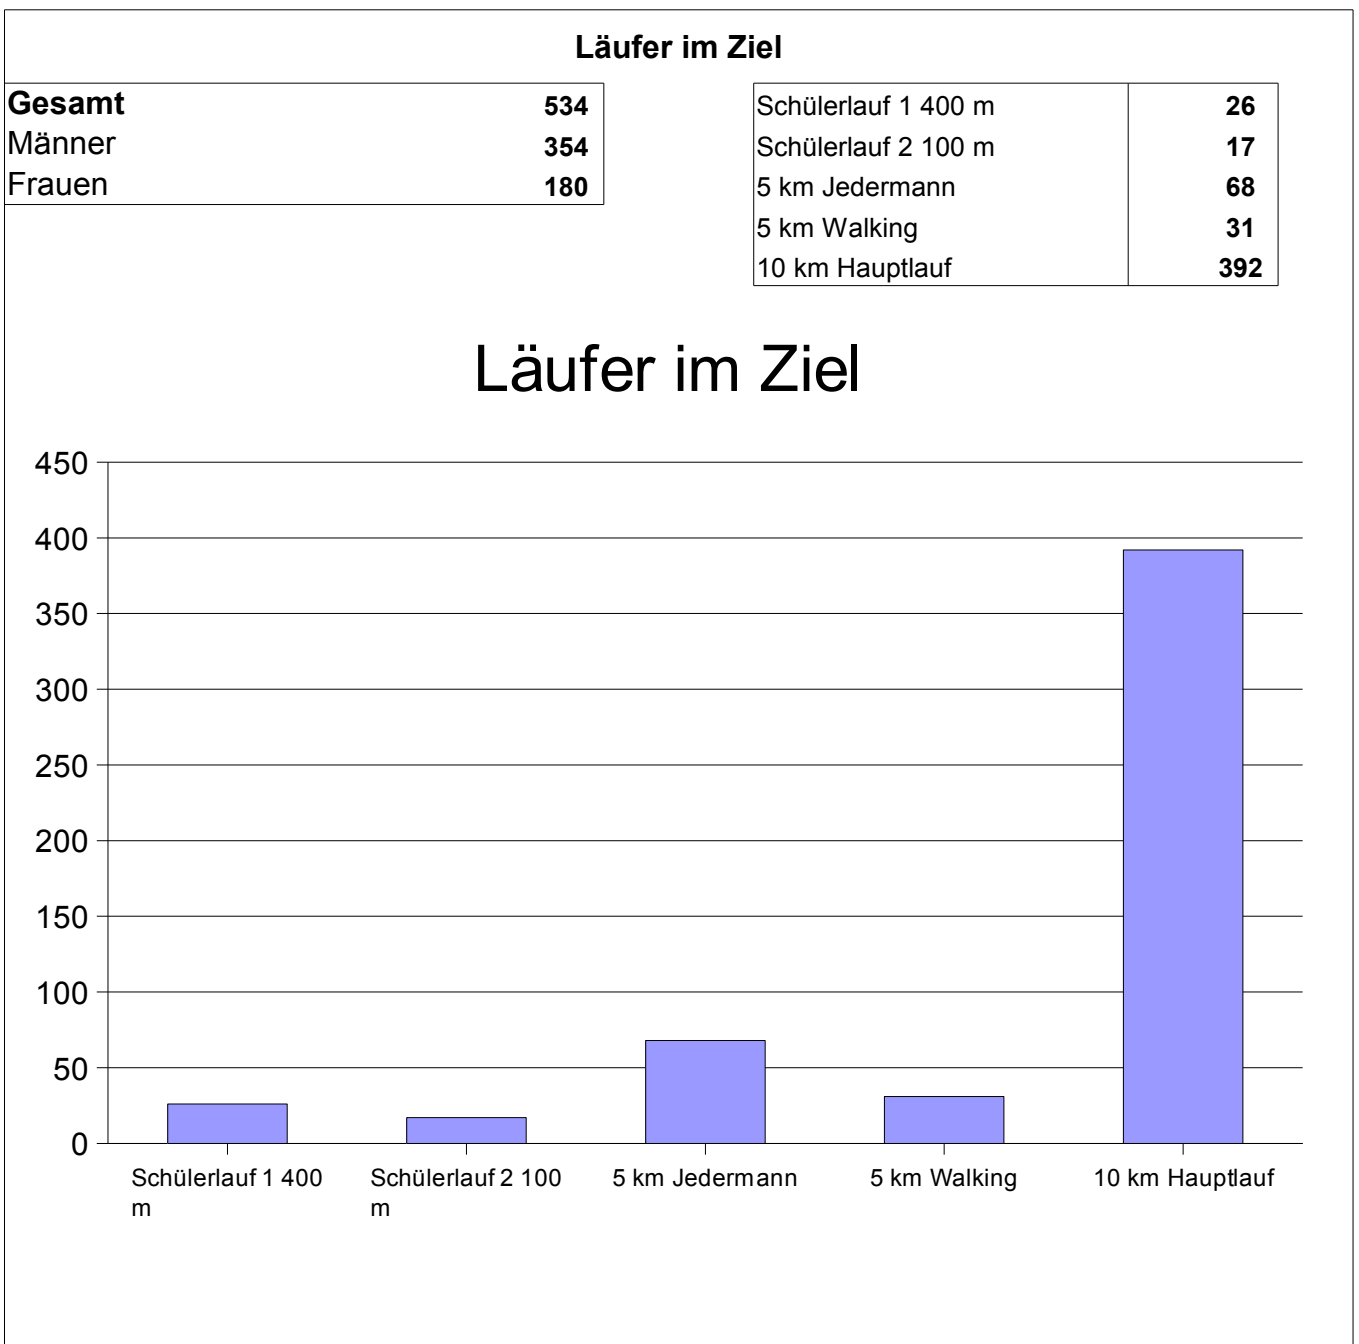

10 km Hauptlauf		Läufer im Ziel																Klasse Klasse	
Männer		392																M.*	W.*
Frauen		108																284	108
M10	M12	M14	M16	M18	M20	M30	M35	M40	M45	M50	M55	M60	M65	M70	M75	M80			
0	2	6	6	6	21	22	29	43	58	35	23	15	10	5	3	0			
W10	W12	W14	W16	W18	W20	W30	W35	W40	W45	W50	W55	W60	W65	W70	W75	W80			
0	1	0	0	3	13	9	10	23	22	12	9	3	2	1	0	0