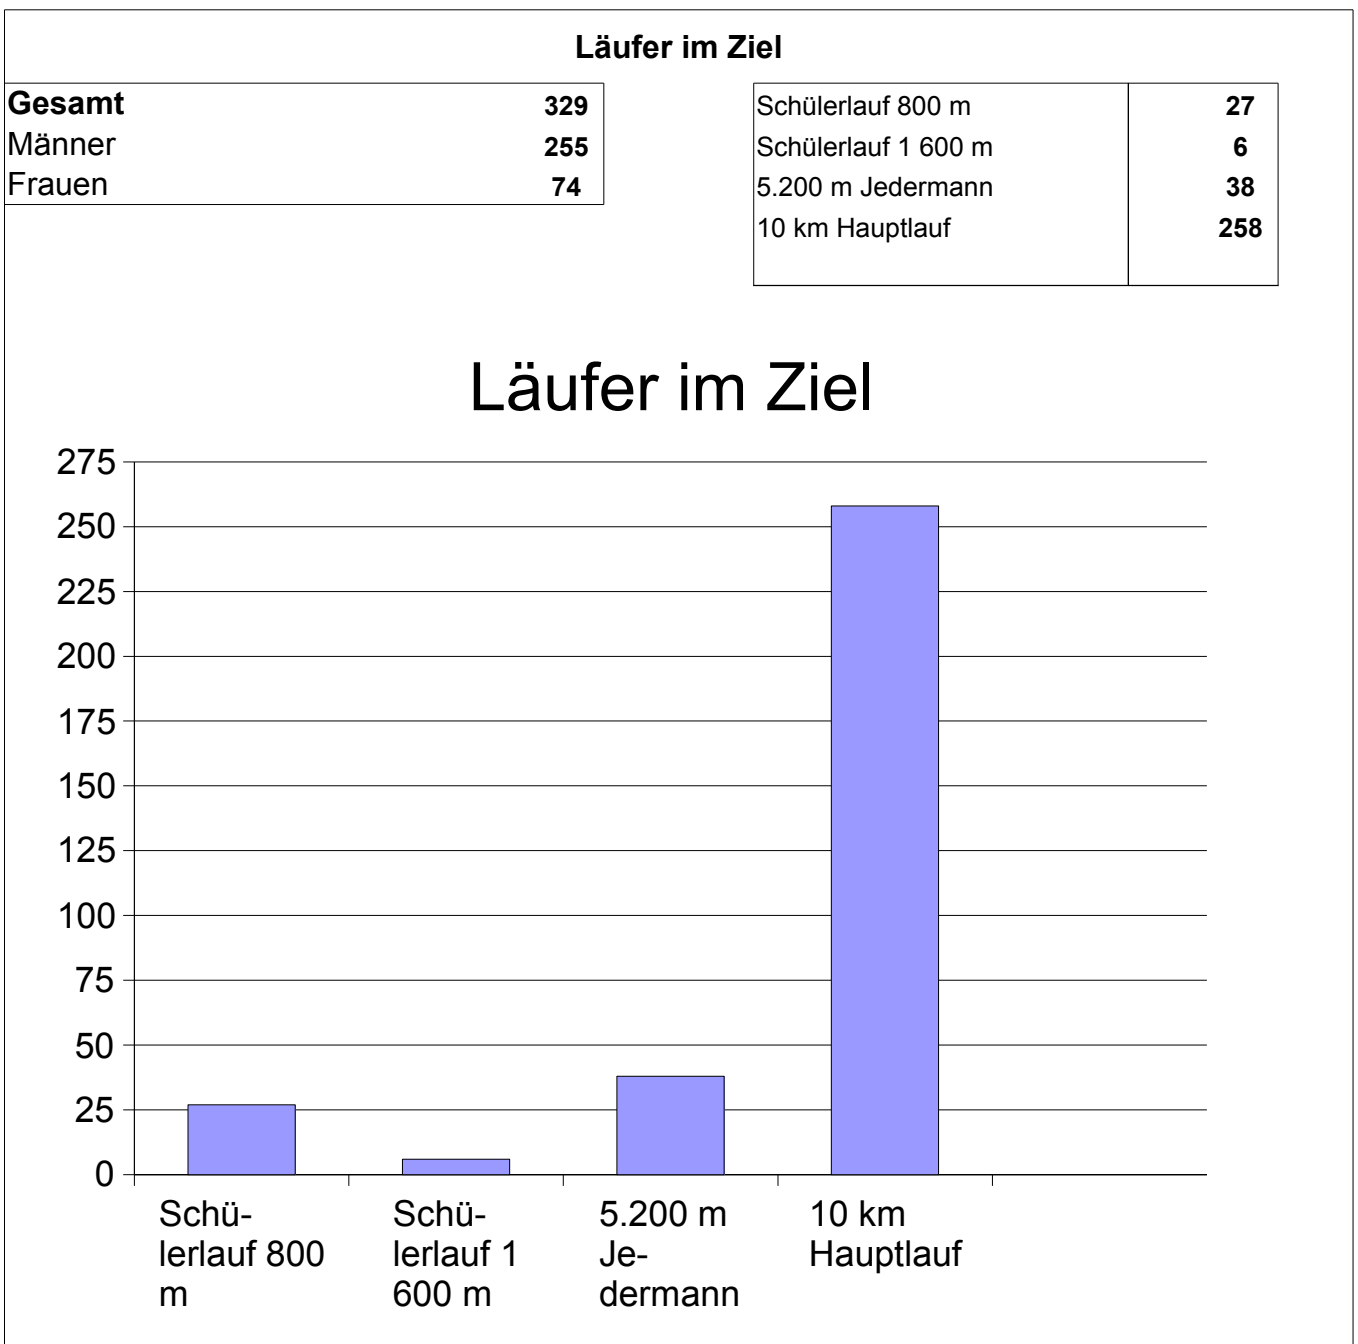

		Läufer im Ziel	Klasse	Klasse
5.200 m Jedermann		38		
Männer		25	M.*	W.*
Frauen		13	25	13

10 km Hauptlauf		Läufer im Ziel																Klasse Klasse	
Männer		258																M.*	W.*
Frauen		46																212	46
M10	M12	M14	M16	M18	M20	M30	M35	M40	M45	M50	M55	M60	M65	M70	M75	M80			
1	2	1	3	1	13	21	29	58	25	26	12	8	5	4	3	0			
W10	W12	W14	W16	W18	W20	W30	W35	W40	W45	W50	W55	W60	W65	W70	W75	W80			
0	0	0	0	1	6	8	6	3	8	7	5	1	1	0	0	0			