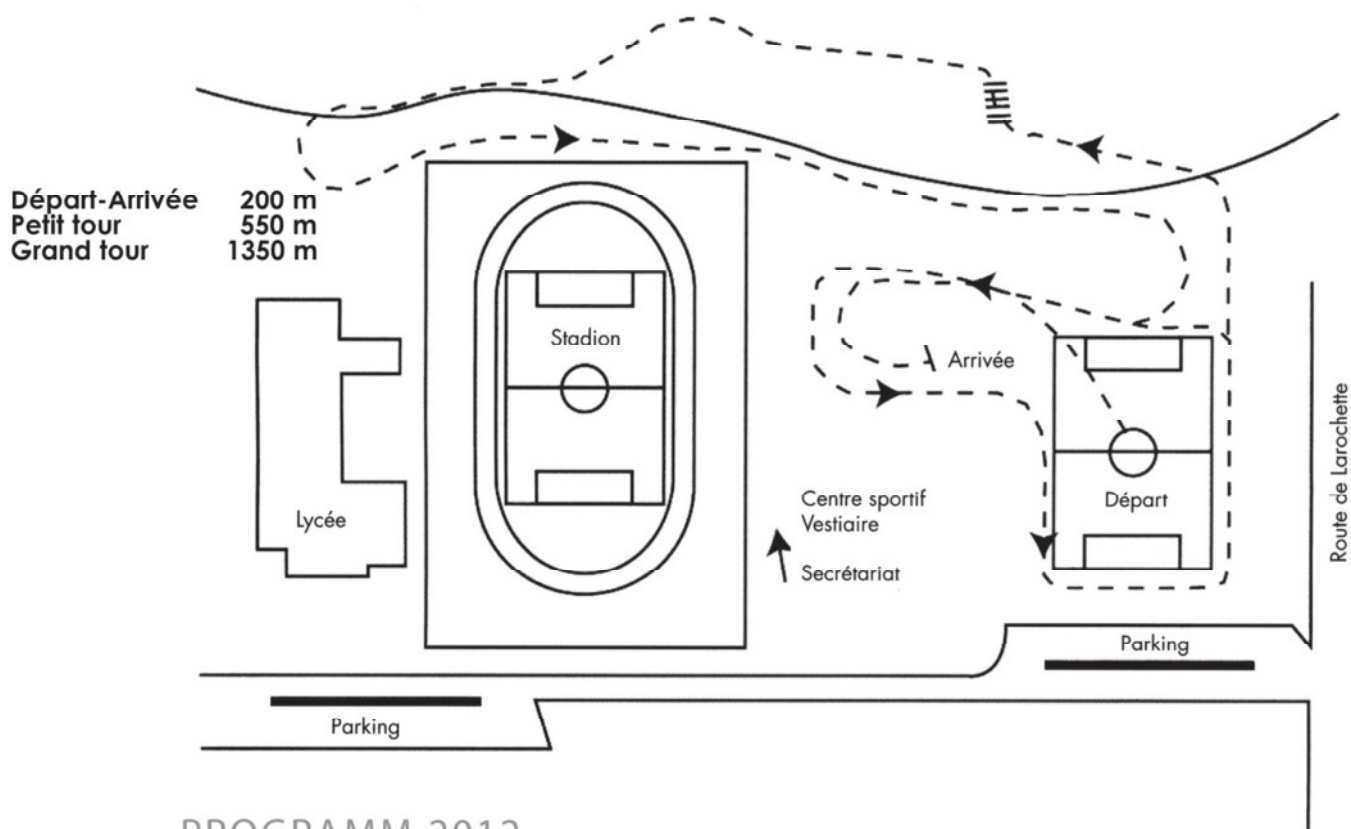

IAAF WORLD CROSS COUNTRY PERMIT EVENT

DIMANCHE, LE 12 FÉVRIER 2012

ORGANISATION :
CELTIC DIEKIRCH
Case postale 40
L-9201 DIEKIRCH

DIRECTEUR DU MEETING :
Antoine MOUREAUD
Tél. : (352) 621 176 456
Fax : (352) 26 80 01 71
amoureaud@gmail.com
www.eurocross.lu

PROGRAMM 2012

Heure	Catégories	Distances	Tours
10h30	Euro-Trail Départ	12.000 m	
10h35	Débutantes 2001/2002	1.300 m	D-A 2 PT
10h45	Débutants 2001/2002	1.300 m	D-A 2 PT
11h05	Scolaires fém. 1999/2000	1.850 m	D-A 3 PT
11h25	Scolaires masc. 1999/2000	1.850 m	D-A 3 PT
11h15	Euro-Trail Arrivée		
11h45	Ludiques m/f 2005/2006	500 m	D-A 1 PT
11h50	Benjamins m/f 2003/2004	500 m	D-A 1 PT
12h00	Minimes fém. 1997/1998	2.650 m	D-A 2 PT + 1 GT
12h20	Minimes masc. 1997/1998	2.900 m	D-A 2 GT
12h40	Cadettes 1995/1996	2.900 m	D-A 2 GT
13h00	Cadets 1995/1996	4.800 m	D-A 1 PT + 3 GT
13h20	Juniors fém. Internat. 1993/1994	4.250 m	D-A 3 GT
	Espoirs fém. 90/91/92	4.250 m	D-A 3 GT
13h45	Juniors masc. Internat. 1993/1994	6.150 m	D-A 1 PT + 4 GT
	Espoirs masc. 90/91/92	7.500 m	D-A 1 PT + 5 GT
14h15	Présentation des AS		
14h30	EUROCROSS DAMES	5.350 m	D-A 2 PT + 3 GT
15h00	Présentation des AS		
15h15	EUROCROSS HOMMES	10.200 m	D-A 1 PT + 5 GT