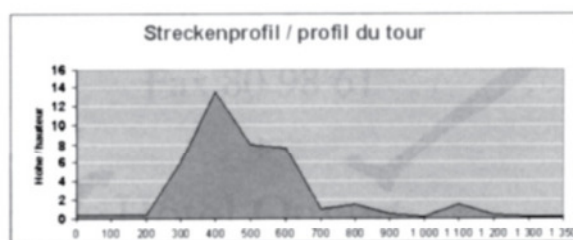

PROGRAMM 2012

| Heure | Catégories | Distances | Tours |
|-------|-----------------------------------|-----------|-----------------|
| 10h30 | Euro-Trail Départ | 12.000 m | |
| 10h35 | Débutantes 2001/2002 | 1.300 m | D-A 2 PT |
| 10h45 | Débutants 2001/2002 | 1.300 m | D-A 2 PT |
| 11h05 | Scolaires fém. 1999/2000 | 1.850 m | D-A 3 PT |
| 11h25 | Scolaires masc. 1999/2000 | 1.850 m | D-A 3 PT |
| 11h15 | Euro-Trail Arrivée | | |
| 11h45 | Ludiques m/f 2005/2006 | 500 m | D-A 1 PT |
| 11h50 | Benjamins m/f 2003/2004 | 500 m | D-A 1 PT |
| 12h00 | Minimes fém. 1997/1998 | 2.650 m | D-A 2 PT + 1 GT |
| 12h20 | Minimes masc. 1997/1998 | 2.900 m | D-A 2 GT |
| 12h40 | Cadettes 1995/1996 | 2.900 m | D-A 2 GT |
| 13h00 | Cadets 1995/1996 | 4.800 m | D-A 1 PT + 3 GT |
| 13h20 | Juniors fém. Internat. 1993/1994 | 4.250 m | D-A 3 GT |
| | Espoirs fém. 90/91/92 | 4.250 m | D-A 3 GT |
| 13h45 | Juniors masc. Internat. 1993/1994 | 6.150 m | D-A 1 PT + 4 GT |
| | Espoirs masc. 90/91/92 | 7.500 m | D-A 1 PT + 5 GT |
| 14h15 | Présentation des AS | | |
| 14h30 | EUROCROSS DAMES | 5.350 m | D-A 2 PT + 3 GT |
| 15h00 | Présentation des AS | | |
| 15h15 | EUROCROSS HOMMES | 10.200 m | D-A 1 PT + 5 GT |

Départ - Arrivée 200 m
 Petit tour 550 m
 Grand tour 1350 m

LIEU : DIEKIRCH (Luxembourg)
 Centre sportif

VESTIAIRES : DIEKIRCH
 Centre sportif

www.eurocross.lu